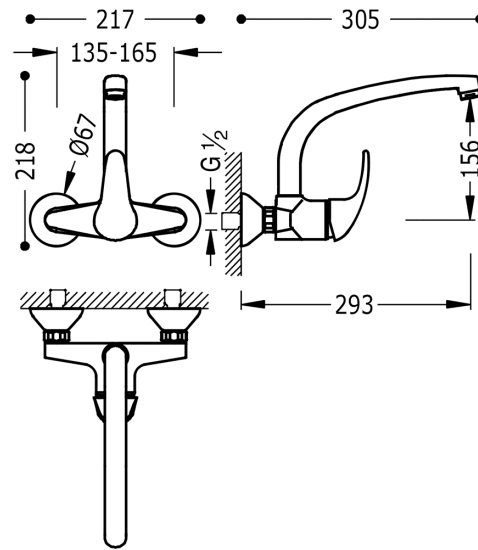

TRES

172420

MONOTRES 2000 Monomando fregadero pared
con acabado cromo, maneta

Acabado Cromo.

Excentricidad: Excentricidad 2 cm.

Tres Comercial, S.A. | C/Penedès, 16-26 | Zona Industrial, Sector A | 08759 Vallirana (Barcelona)
T (+34) 936834004 | F (+34) 936835061 | infotres@tresgriferia.com