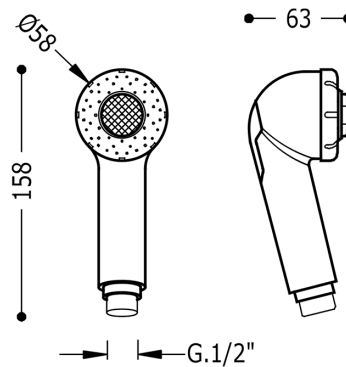

TRES

9134880

Ducha lavavajillas

(para ref.: 41.443, 50.443, 70.443.38, 73.443.02)
con acabado cromo

Acabado Cromo.