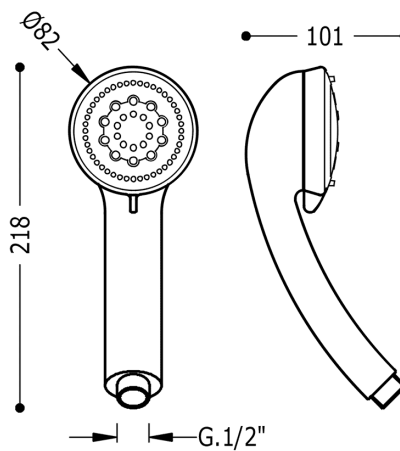

TRES

134823

Ducha masaje PLUS

3 tipos de chorro
con acabado cromo

Acabado Cromo.

Tres Comercial, S.A. | C/Penedès, 16-26 | Zona Industrial, Sector A | 08759 Vallirana (Barcelona)
T (+34) 936834004 | F (+34) 936835061 | infotres@tresgriferia.com