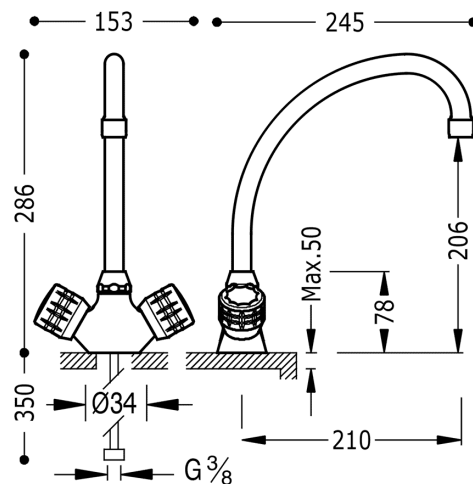

## 123342

**ESE-23 Bimando fregadero vertical**  
con acabado cromo

Acabado Cromo.

Tres Comercial, S.A. | C/Penedès, 16-26 | Zona Industrial, Sector A | 08759 Vallirana (Barcelona)  
T (+34) 936834004 | F (+34) 936835061 | [infotres@tresgriferia.com](mailto:infotres@tresgriferia.com)