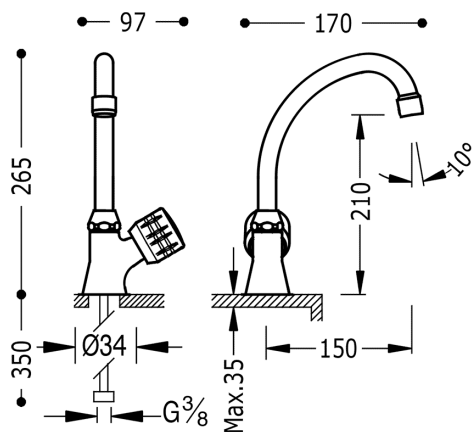

TRES

123306

ESE-23 Grifo fregadero

mando lateral
con acabado cromo

Acabado Cromo.

Tres Comercial, S.A. | C/Penedès, 16-26 | Zona Industrial, Sector A | 08759 Vallirana (Barcelona)
T (+34) 936834004 | F (+34) 936835061 | infotres@tresgriferia.com