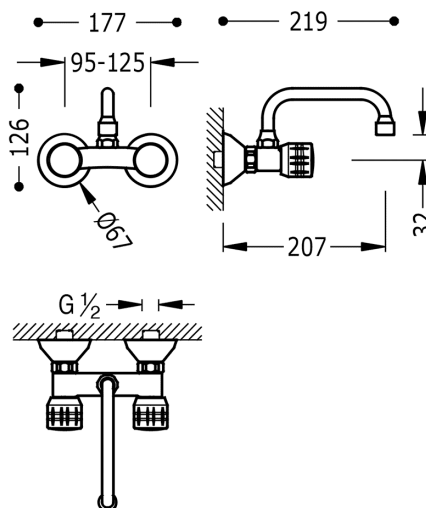

TRES

123214

ESE-23 Grupo fregadero pared

Distancia a pared de 210 mm.
con acabado cromo

Acabado Cromo.

Excentricidad: Excentricidad 1 cm.

Tres Comercial, S.A. | C/Penedès, 16-26 | Zona Industrial, Sector A | 08759 Vallirana (Barcelona)