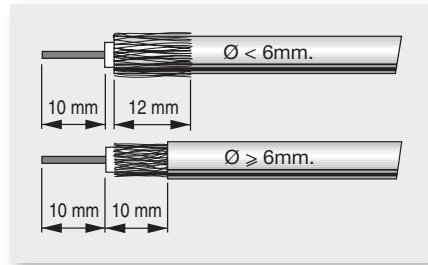

Refs. 413210, 413310, 413410

Ref. 413210

Ref. 413310

Ref. 413410

Дата изготовления указана на упаковочной этикетке: D. мм/гг (мм = месяц / гг = год).

Televes, S.A., CIF: A15010176, Rua/Benefica de Conxo, 17, 15706 Santiago de Compostela, SPAIN,
 tel.: +34 981 522200, televes@televes.com. Произведено в Испании.