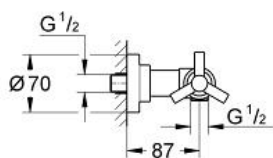

ATRIO  
 Batería de ducha 1/2"  
 MODEL # 26003000

Pure Freude  
 an Wasser

**Product Description:**

**ATRIO**  
**Batería de ducha 1/2"**

**Standard Specification:**

Montaje mural  
 Montura cerámica 1/2", 90°  
**GROHE StarLight** acabado cromado  
 Incorpora válvula anti-retorno en la salida de ducha 1/2"  
 Racores en S