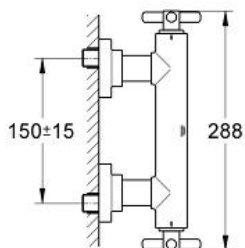

ATRIO  
 Batería de ducha 1/2"  
 MODEL # 26003000

Pure Freude  
 an Wasser

**Product Description:**

**ATRIO**  
**Batería de ducha 1/2"**

**Standard Specification:**

Montaje mural  
 Montura cerámica 1/2", 90°  
**GROHE StarLight** acabado cromado  
 Incorpora válvula anti-retorno en la salida de ducha 1/2"  
 Racores en S

**Color:**

□ 26003000 cromo