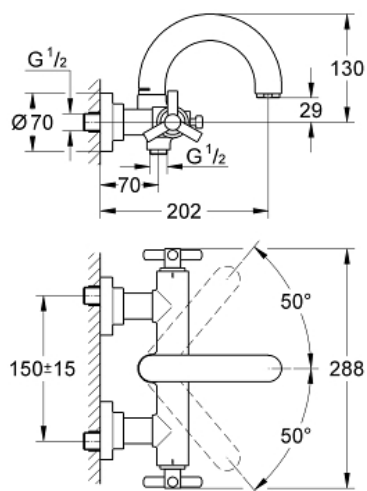

ATRIO
Batería para baño y ducha 1/2"
MODEL # 25010000

Pure Freude
an Wasser

GROHE

Product Description:

ATRIO

Batería para baño y ducha 1/2"

Standard Specification:

Montura cerámica 1/2", 90°

Inversor automático: baño/ducha

Caño giratorio con tope

Aireador tipo «Mousseur»

Incorpora válvula anti-retorno en
la salida de ducha 1/2"

Racores en S

Color:

□ 25010000 cromo