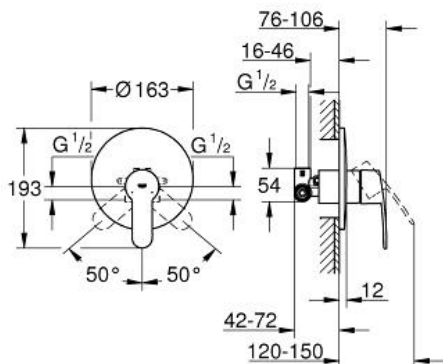

EUROSTYLE COSMOPOLITAN

Monomando de ducha 1/2"

MODEL # 33635002

Pure Freude
an Wasser

GROHE

Product Description:
EUROSTYLE COSMOPOLITAN
Monomando de ducha 1/2"

Standard Specification:

Empotrable

GROHE SilkMove Cartucho de discos cerámicos 46 mm

Compuesto por:

Parte empotrable incluida

Limitador ecológico de caudal

Limitador de temperatura opcional

Color:

□ 33635002 cromo