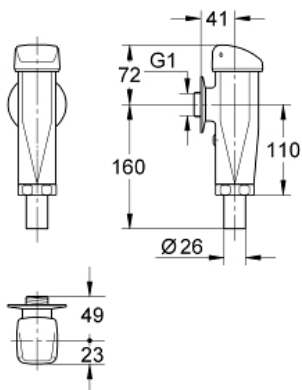

DALFLUX
Fluxor para WC
MODEL # 37144000

Pure Freude
an Wasser

GROHE

Product Description:

DALFLUX
Fluxor para WC

Standard Specification:

Latón cromado
Ejecución robusta, uso exhaustivo

Para presión baja

GROHE StarLight acabado cromado
con regulación de caudal
Presiones hidrodinámicas
0,5 - 4 bar (presión estática
mínima 1,5 bar)

Color:

□ 37144000 cromo