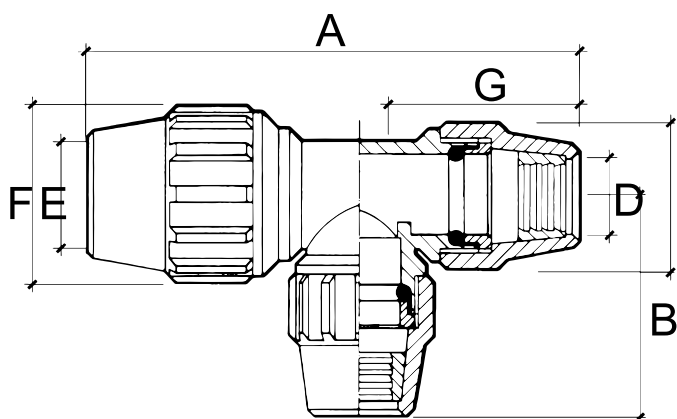

J-75 - Te dos bocas reducidas

Referencia	Medidas	Carac.	u./caja
055122	25-20-20	N AENOR	20
055123	32-25-25	N AENOR	20
055124	40-32-32	N AENOR	15
055125	50-40-40	N AENOR	10
055126	63-50-50	N AENOR	10
055127	75-63-63	-	5
055128	90-75-75	-	5

Te dos bocas reducidas

Cotas

Referencia	A	B	C	D	E	F	medida/size
055122	141	63.5	41	20.8	25.6	47.8	25-20-20
055123	166	74	47.8	25.6	33	58	32-25-25
055124	195.5	86.6	58	33	41.4	69.5	40-32-32
055125	230.4	103.8	69.5	41.4	51.4	88	50-40-40
055126	278	123	88	51.4	64.3	110	63-50-50
055127	330	144.5	110	64.3	79.3	121	75-63-63
055128	389	175	121	79.3	91.5	146.3	90-75-75