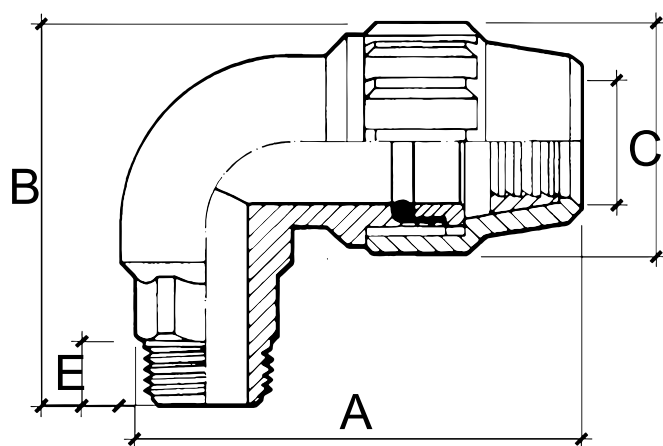

J-69 - Codo 90° rosca macho

Referencia	Medidas	Carac.	u./caja
055096	20-1/2"	N AENOR	50
055097	25-3/4"	N AENOR	50
055098	32-1"	N AENOR	25
055099	40-1 1/4"	N AENOR	25
055163	50-1 1/2"	N AENOR	20
055164	63-2"	N AENOR	20
055217	25-1/2"	N AENOR	50
055251	75-2 1/2"	-	10
055252	90-3"	-	6
055253	110-4"	-	4
755096	20-1/2"	Uds. Venta reducida	25
755097	25-3/4"	Uds. Venta reducida	25
755098	32-1"	Uds. Venta reducida	10
755217	25-1/2"	Uds. Venta reducida	25

Cotas

Referencia	A	B	C	D	E	medida/size
055096	81	62	20.8	41	10.8	20-1/2"
055097	95.3	77	26.5	47.8	15	25-3/4"
055098	118.3	96	33	58	16	32-1"
055099	136	115	41.4	69.5	20	40-11/4"
055163	163.5	133	51.4	88	26.3	50-11/2"
055164	196	158	64.3	110	31.5	63-2"
055217	95.3	72.8	26.5	47.8	10.8	25-1/2"
055251	225	180	79.3	121	31	75-21/2"
055252	250	200	91.5	146.5	33.5	90-3"
055253	84.3	47.5	20.8	41	11.3	20-1/2"