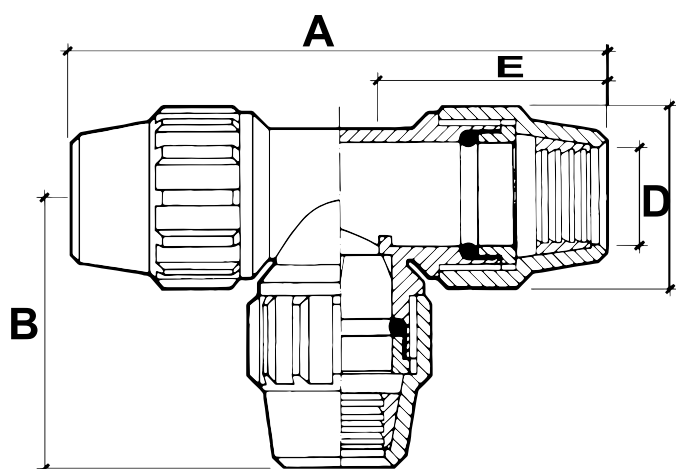

J-73 - Te bocas iguales

Referencia	Medidas	Carac.	u./caja
055072	20	N AENOR	100
055073	25	N AENOR	100
055074	32	N AENOR	25
055075	40	N AENOR	25
055086	50	N AENOR	10
055087	63	N AENOR	10
055088	75	-	5
055089	90	-	5
055150	16	-	50
055191	110	-	2
755072	20	Uds. Venta reducida	50
755073	25	Uds. Venta reducida	50
755074	32	Uds. Venta reducida	15

Cotas

Referencia	A	B	C	D	E	medida/size
055072	127	63.5	41	20.8	53	20
055073	148	74	47.8	25.6	61	25
055074	173.3	86.6	58	35	71	32
055075	207.2	103.6	69.5	41.4	85	40
055086	246	123	88	51.4	99	50
055087	289	144.5	110	64.3	117.5	63
055088	350	175	121	79.3	137	75
055089	397	198.5	146.5	91.5	150	90
055150	102.6	51.3	33.5	17	41	16
055191	432	216	178	116.6	155	110