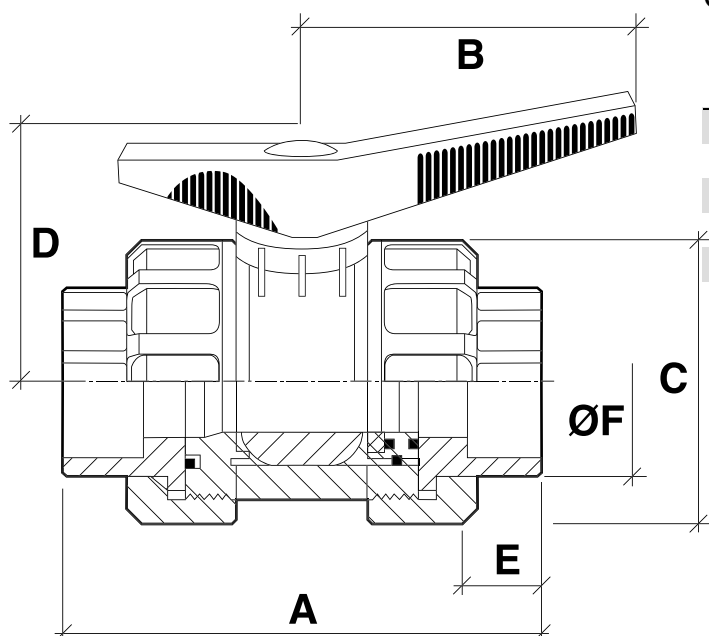

Válvula esfera hembra encolar

jpg

Referencia	Medidas	Carac.	u./caja
052201	20	Cuerpo PVC	30
052202	25	Cuerpo PVC	20
052203	32	Cuerpo PVC	15
052204	40	Cuerpo PVC	10
052205	50	Cuerpo PVC	10
052206	63	Cuerpo PVC	10

Encolar

Cotas

Referencia	A	B	C	D	DN	E	medida/size	peso/weight	Ø F
052201	82	60	48	46	15	16	20	125	20
052202	99	60	57	49.5	20	20	25	210	25
052203	118	75.5	69	61.5	25	21.5	32	345	32
052204	130.5	75.5	83.5	66	32	25.5	40	545	40
052205	153	94.5	96	80.5	40	31	50	835	50
052206	171	94.5	113	87	50	38.5	63	1235	63