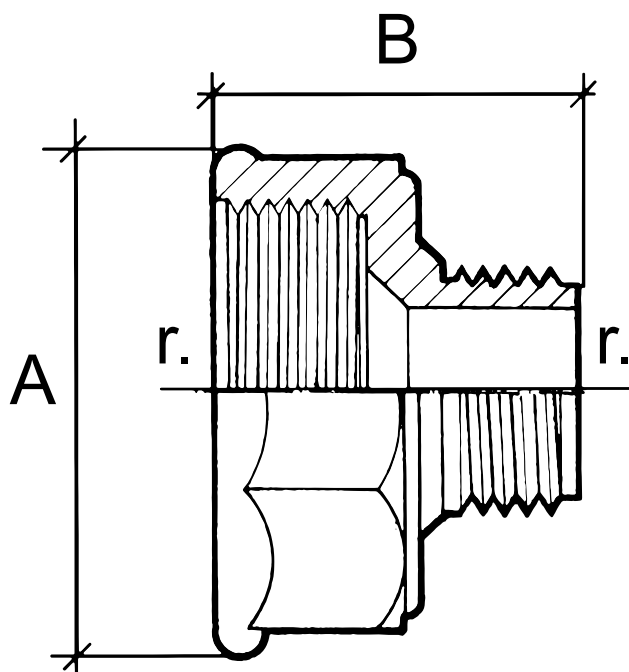

J-88 - Reducción hembra macho

Referencia	Medidas	Carac.	u./caja
050601	3/4"-1/2"	-	100
050602	1"-1/2"	-	100
050603	1 1/4"-1/2"	-	50
050604	1 1/2"-3/4"	-	100
050605	1 1/2"-1"	-	100
050606	1 1/2"-1 1/4"	-	50
050607	1 1/2"-1/2"	-	50
050654	1"-3/4"	-	100
050664	1 1/4"-3/4"	-	50
050665	1 1/4"-1"	-	100

Reducción hembra/macho.

Cotas

Referencia	A	B	H	M
050601	37,6	32,5	3/4"	1/2"
050602	46,2	35	1"	1/2"
050603	55,5	37,2	1 1/4"	1/2"
050604	64,4	43	1 1/2"	3/4"
050605	64,6	46	1 1/2"	1"
050606	64,6	47	1 1/2"	1 1/4"
050607	64,4	39,2	1 1/2"	1/2"
050654	46,2	40,2	1"	3/4"
050664	57,3	43	1 1/4"	3/4"
050665	57,3	44,5	1 1/4"	1"