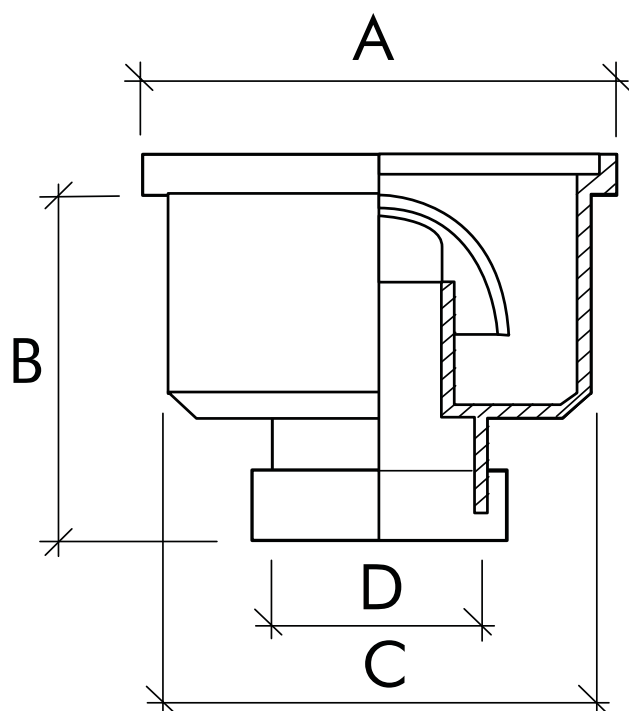

S-54 - Sumidero sifónico, salida vertical, rejilla acero inoxidable.

Referencia	Medidas	Carac.	u./caja
024018	1 1/2 - 40	Rejilla 105x105	25

ECO-PVC Sin Plomo

Sumidero sifónico, salida vertical, rejilla acero inoxidable.

Cotas

Referencia	A	B	C	ØD
024018	105x105	90	94.2	1 1/2/40

Documentación

Tarifas

Certificados

Para más información visite la dirección <https://www.jimten.com/es/producto/1004/sumidero-sifonico-salida-vertical-rejilla-acero-inoxidable/>