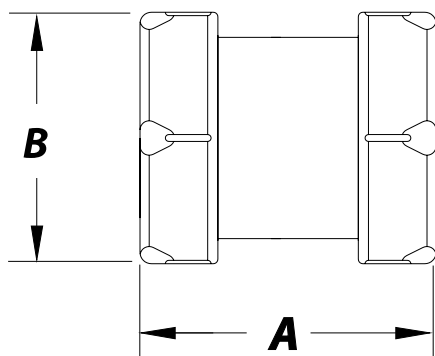

Referencia	Medidas	Carac.	u./caja
022236	1 1/4 X 32	-	50
022248	1 1/2 X 40	-	50

Enlace para tubos lisos.

Cotas

Referencia	A	B
022248	50	1 1/2"X40

Documentación

Tarifas

Certificados

Para más información visite la dirección <https://www.jimten.com/es/producto/781/enlace-para-tubos-lisos/>