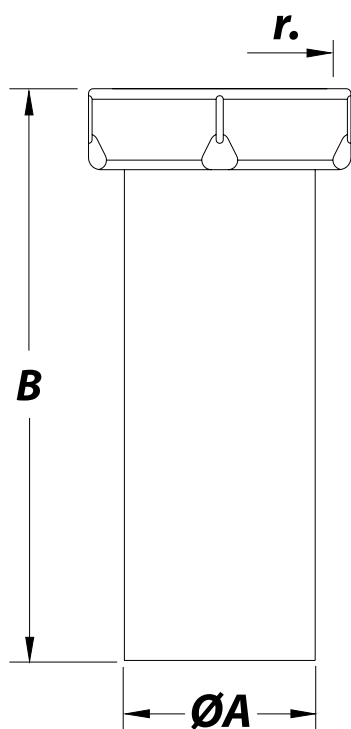

## A-2 - Racor con valona y tuerca loca

Referencia	Medidas	Carac.	u./caja
022200	1 1/4 X 32 X 120	JUNTAFIX	50
022210	1 1/2 X 40 X 120	JUNTAFIX	50
022309	1 1/4 X 32 X 180	-	50
022361	1 1/2 X 40 X 180	-	50

Racor con valona y tuerca loca.

### Cotas

Referencia	AØ	B	r.
022200	32	120	1 ¼"
022210	40	120	1 ½"
022309	32	180	1 ¼"
022361	40	180	1 ½"