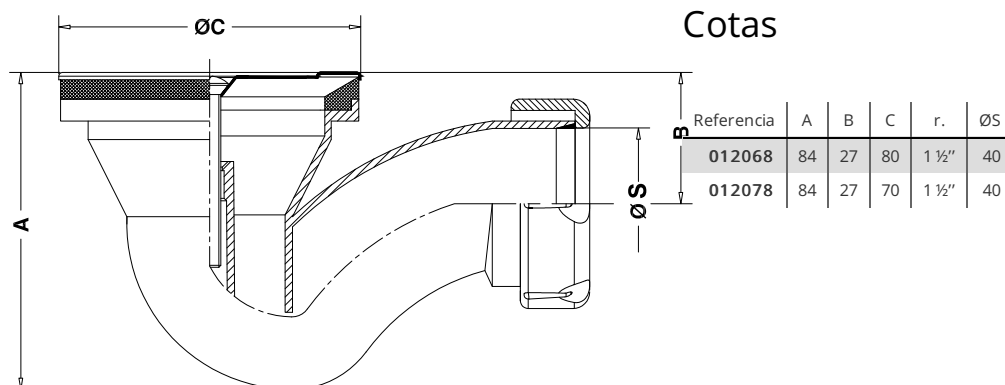

Referencia	Medidas	Carac.	u./caja
012068	1 1/2 X 80	-	50
012078	1 1/2 X 70	-	50

Sifónica, plato ducha salida horizontal.

Documentación

Instrucciones

Tarifas

Certificados

Para más información visite la dirección <https://www.jimten.com/es/producto/304/sifon-plato-ducha/>