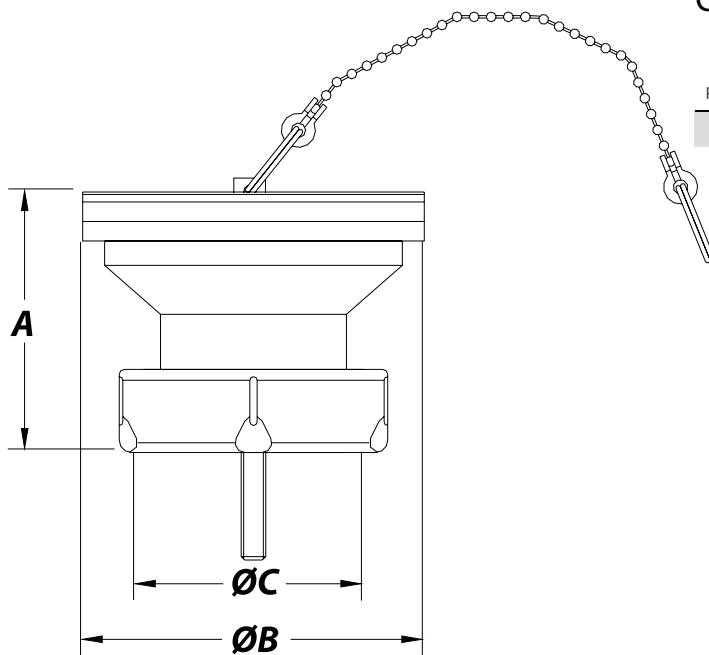

Referencia	Medidas	Carac.	u./caja
011156	1 1/4 X 70	Cromo	10
011158	1 1/2 X 70	Cromo	10

**EN  
274**

EN274

ABS /LAT./AC. INOX. Válvula con cadena y anilla.

### Cotas

Referencia	-	A	BØ	CØ
011156	1 ¼"	56	70	32
011158	1 ½"	59	70	40