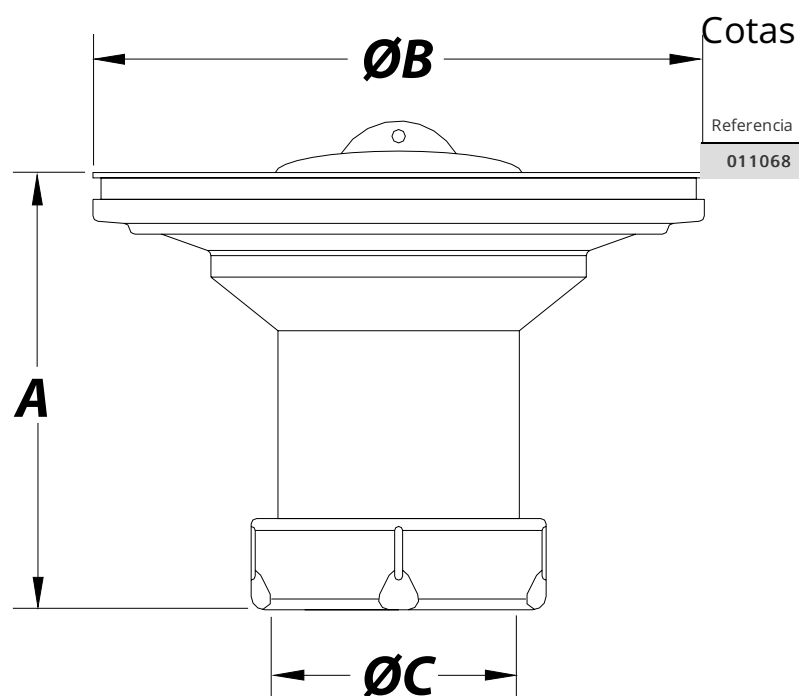

Referencia	Medidas	Carac.	u./caja
011068	1 1/2 X 115	-	50

EN274

Fregadero acero inoxidable.

Referencia	-	A	BØ	CØ
011068	1 1/2"	78	115	40

Documentación

Instrucciones Tarifas

Certificados

Para más información visite la dirección <https://www.jimten.com/es/producto/263/valvula-fregadero/>