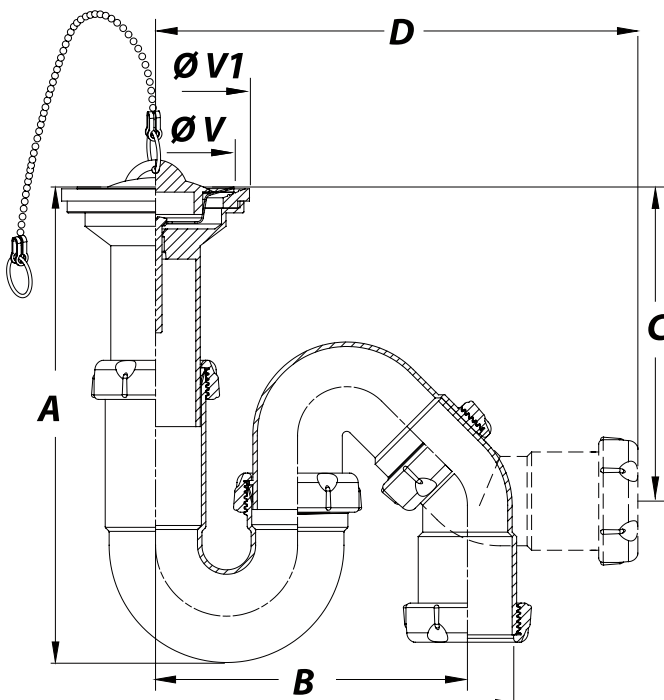

Referencia	Medidas	Carac.	u./caja
006256	1 1/4 X 63	-	50
006288	1 1/2 X 63	-	50

Curvo extensible, salida orientable, válvula lavabo-bidé.

### Cotas

Referencia	A máx. mín.	B máx. mín.	C máx. mín.	D	r.	ØS	ØV
006256	210-158	130 - 54	155-100	195	1 ¼"	32	63
006288	225-173	145 - 60	150-100	225	1 ½"	40	63