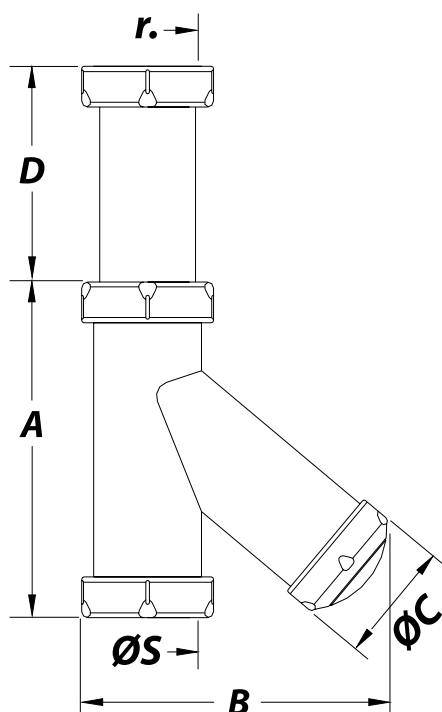

Referencia	Medidas	Carac.	u./caja
001126	1 1/4	-	50
001268	1 1/2	-	50
001568	1 1/4 X 1 1/2	-	50

Vertical extensible, racor.

Cotas

Referencia	A	B	C	D	r.	ØS
001126	129	99.5	32	149-20	1 1/4"	32
001268	135	99.5	40	146-20	1 1/2"	40
001568	135	40	40	146-20	1 1/4"	40