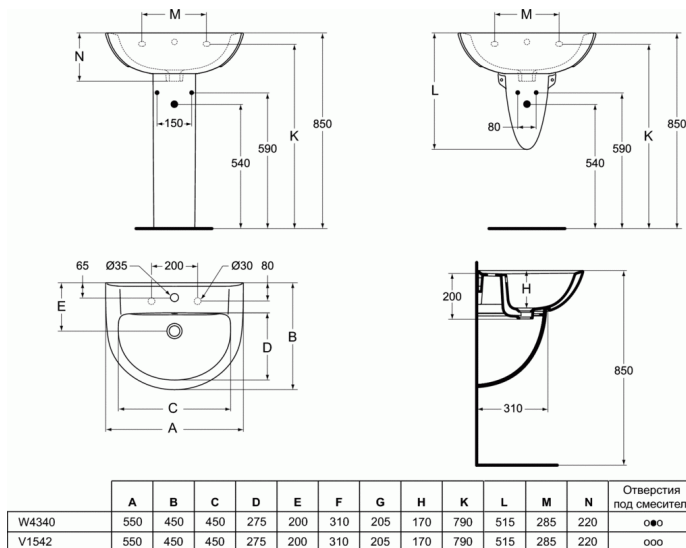

W3062

EUROVIT Pedestal

Pedestal

ACABADOS*

01

* 01 = Blanco Brillo