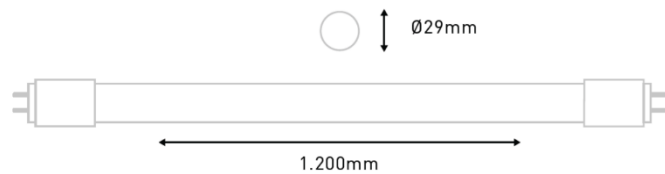

**ECO
LUX**
LIGHTING

Sistema dual / Fácil conexión
Dual System / Easy connection

TUBO LED MITO 20 W

DATOS TÉCNICOS

MODELO	TUBO LED MITO 20 W
DIMENSIONES (ØxL)	29 Ø x 1.200 mm
PESO	0,21 kgr
MATERIALES	PC
ACABADO	Blanco
TEMPERATURA DE TRABAJO	-25°C - 50°C
VIDA ÚTIL	40.000 h
IP	IP 20
TEMPERATURA DE ALMACENAMIENTO	-40°C - 85°C
DEPRECIACIÓN	< 3% con 3.000 H (2-3 años)
CLASIFICACIÓN	A+
CERTIFICACIONES	CE, RoHS

DATOS LUMINICOS

REFERENCIA	EC-2732	EC-2733	EC-2734
TEM. COLOR	3.000 °K	4.200 °K	6.000 °K
COLOR LUZ	CÁLIDO	NEUTRO	FRÍO
LÚMENES	1.600 lm	1.700 lm	1.800 lm
EFICACIA (lm/W)	80,0 lm/W	85,0 lm/W	90,0 lm/W
CRI	≥ 80	≥ 80	≥ 80
UGR	19	19	19
ÁNGULO	330 °	330 °	330 °