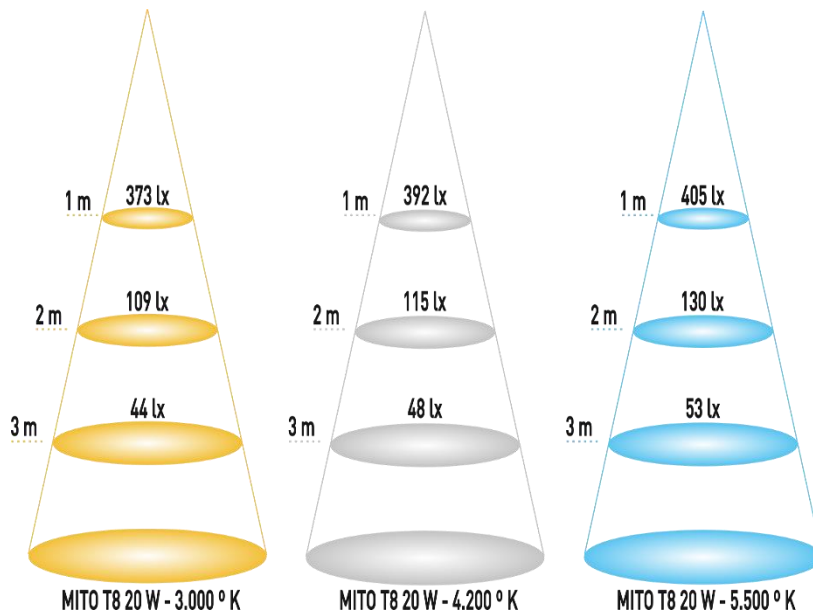

**ECO
LUX**
LIGHTING

Sistema dual / Fácil conexión
Dual System / Easy connection

TUBO LED MITO 20 W

DATOS TÉCNICOS

MODELO	TUBO LED MITO 20 W
DIMENSIONES (ØxL)	29 Ø x 1.200 mm
PESO	0,21 kgr
MATERIALES	PC
ACABADO	Blanco
TEMPERATURA DE TRABAJO	-25°C - 50°C
VIDA ÚTIL	40.000 h
IP	IP 20
TEMPERATURA DE ALMACENAMIENTO	-40°C - 85°C
DEPRECIACIÓN	< 3% con 3.000 H (2-3 años)
CLASIFICACIÓN	A+
CERTIFICACIONES	CE, RoHS

DATOS LUMINICOS

REFERENCIA	EC-2732	EC-2733	EC-2734
TEM. COLOR	3.000 °K	4.200 °K	6.000 °K
COLOR LUZ	CÁLIDO	NEUTRO	FRÍO
LÚMENES	1.600 lm	1.700 lm	1.800 lm
EFICACIA (lm/W)	80,0 lm/W	85,0 lm/W	90,0 lm/W
CRI	≥ 80	≥ 80	≥ 80
UGR	19	19	19
ÁNGULO	330 °	330 °	330 °

DATOS ELÉCTRICOS

CHIP	EPISTAR
VOLTAJE DE ENTRADA	220 - 240 V (AC)
FACTOR DE POTENCIA	> 0,9
POTENCIA DE ENTRADA	20 W
POTENCIA SALIDA	18,0 W
EFICIENCIA DRIVER	> 90 %

EN60598-1:2008+A11:2009
EN60598-2-2:2012
EN62493:2010
EN55015:2013
EN61547:2009
EN61000-3-2:2006+A1:2009+A2:2009
EN61000-3-3:2013
EN 62031:2009