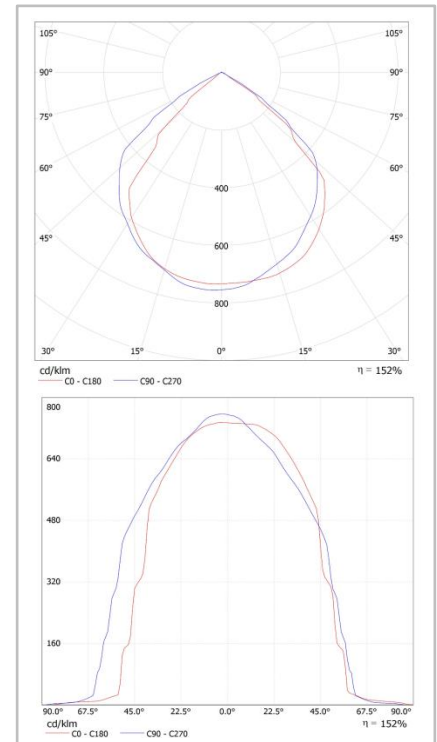

**ECO
LUX**
LIGHTING

Sistema dual / Fácil conexión
Dual System / Easy connection

TUBO LED MITO 20 W

DATOS TÉCNICOS

MODELO	TUBO LED MITO 20 W
DIMENSIONES (ØxL)	29 Ø x 1.200 mm
PESO	0,21 kgr
MATERIALES	PC
ACABADO	Blanco
TEMPERATURA DE TRABAJO	-25°C - 50°C
VIDA ÚTIL	40.000 h
IP	IP 20
TEMPERATURA DE ALMACENAMIENTO	-40°C - 85°C
DEPRECIACIÓN	< 3% con 3.000 H (2-3 años)
CLASIFICACIÓN	A+
CERTIFICACIONES	CE, RoHS

DATOS LUMINICOS

REFERENCIA	EC-2732	EC-2733	EC-2734
TEM. COLOR	3.000 °K	4.200 °K	6.000 °K
COLOR LUZ	CÁLIDO	NEUTRO	FRÍO
LÚMENES	1.600 lm	1.700 lm	1.800 lm
EFICACIA (lm/W)	80,0 lm/W	85,0 lm/W	90,0 lm/W
CRI	≥ 80	≥ 80	≥ 80
UGR	19	19	19
ÁNGULO	330 °	330 °	330 °

DATOS ELÉCTRICOS

CHIP	EPISTAR
VOLTAJE DE ENTRADA	220 - 240 V (AC)
FACTOR DE POTENCIA	> 0,9
POTENCIA DE ENTRADA	20 W
POTENCIA SALIDA	18,0 W
EFICIENCIA DRIVER	> 90 %

EN60598-1:2008+A11:2009
EN60598-2-2:2012
EN62493:2010
EN55015:2013
EN61547:2009
EN61000-3-2:2006+A1:2009+A2:2009
EN61000-3-3:2013
EN 62031:2009