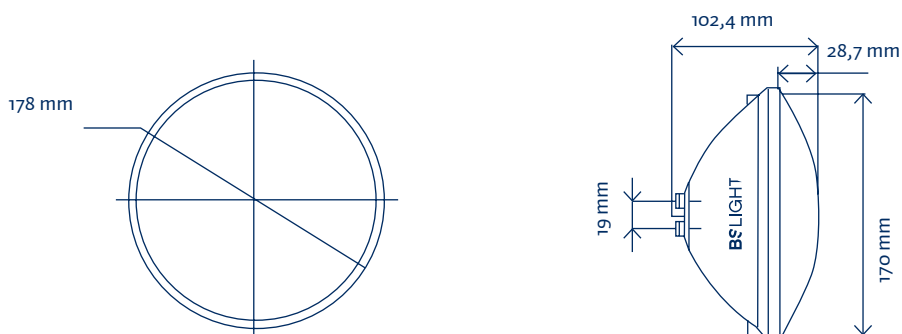

BOMBILLA PAR56 PAR56 BULB

Bombillas en formato PAR56 de alta luminosidad y alta potencia. Se pueden sustituir directamente por las bombillas halógenas tradicionales.

PAR 56 bulbs with high brightness and power. They can be directly substituted for traditional halogen bulbs.