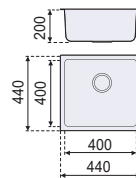

**440 x 240 x 20**

TABLA DE CORTE  
Ref. **F16765**

Material **Madera**  
Embalaje **10 Uds.**

**400 x 400 mm.**

Ref. **F16711**

Acabado **PULIDO**  
Material **AISI 304**  
Espesor **0,8 mm.**  
Embalaje **5 Uds.**

### Medidas

### Instalación

**400 x 400**

Bajo encimera

**440 x 440**

Sobre encimera

**450 x 400 mm.**

Ref. **F16712**

Acabado **PULIDO**  
Material **AISI 304**  
Espesor **0,8 mm.**  
Embalaje **5 Uds.**

**450 x 400**

Bajo encimera

**490 x 440**

Sobre encimera

**500 x 400 mm.**

Ref. **F16713**

Acabado **PULIDO**  
Material **AISI 304**  
Espesor **0,8 mm.**  
Embalaje **5 Uds.**

**500 x 400**