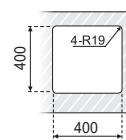

**440 x 240 x 20**

TABLA DE CORTE  
Ref. **F16765**

Material **Madera**  
Embalaje **10 Uds.**

**400 x 400 mm.**

Ref. **F16711**

Acabado **PULIDO**  
Material **AISI 304**  
Espesor **0,8 mm.**  
Embalaje **5 Uds.**

### Medidas

### Instalación

**400 x 400**

Bajo encimera

**440 x 440**

Sobre encimera

**450 x 400 mm.**

Ref. **F16712**

Acabado **PULIDO**  
Material **AISI 304**  
Espesor **0,8 mm.**  
Embalaje **5 Uds.**

**450 x 400**

Bajo encimera

**490 x 440**

Sobre encimera

**500 x 400 mm.**

Ref. **F16713**

Acabado **PULIDO**  
Material **AISI 304**  
Espesor **0,8 mm.**  
Embalaje **5 Uds.**

**500 x 400**