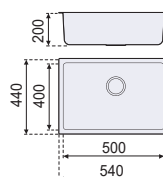

**440 x 240 x 20**

TABLA DE CORTE  
Ref. **F16765**

Material **Madera**  
Embalaje **10 Uds.**

**400 x 400 mm.**

Ref. **F16711**

Acabado **PULIDO**  
Material **AISI 304**  
Espesor **0,8 mm.**  
Embalaje **5 Uds.**

### Instalación

**400 x 400**

Bajo encimera

**440 x 440**

Sobre encimera

**450 x 400 mm.**

Ref. **F16712**

Acabado **PULIDO**  
Material **AISI 304**  
Espesor **0,8 mm.**  
Embalaje **5 Uds.**

**450 x 400**

Bajo encimera

**490 x 440**

Sobre encimera

**500 x 400 mm.**

Ref. **F16713**

Acabado **PULIDO**  
Material **AISI 304**  
Espesor **0,8 mm.**  
Embalaje **5 Uds.**

**500 x 400**

Bajo encimera

**540 x 440**

Sobre encimera