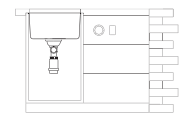

### Medidas

### Instalación

**400 x 400**

Bajo encimera

**440 x 440**

Sobre encimera

**450 x 400 mm.**

Ref. **F16712**

Acabado **PULIDO**  
Material **AISI 304**  
Espesor **0,8 mm.**  
Embalaje **5 Uds.**

**450 x 400**

Bajo encimera

**490 x 440**

Sobre encimera

**500 x 400 mm.**

Ref. **F16713**

Acabado **PULIDO**  
Material **AISI 304**  
Espesor **0,8 mm.**  
Embalaje **5 Uds.**

**500 x 400**