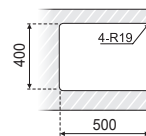

**440 x 240 x 20**

TABLA DE CORTE  
Ref. **F16765**

Material **Madera**  
Embalaje **10 Uds.**

**400 x 400 mm.**

Ref. **F16711**

Acabado **PULIDO**  
Material **AISI 304**  
Espesor **0,8 mm.**  
Embalaje **5 Uds.**

### Instalación

**400 x 400**

Bajo encimera

**440 x 440**

Sobre encimera

**450 x 400 mm.**

Ref. **F16712**

Acabado **PULIDO**  
Material **AISI 304**  
Espesor **0,8 mm.**  
Embalaje **5 Uds.**

**450 x 400**

Bajo encimera

**490 x 440**

Sobre encimera

**500 x 400 mm.**

Ref. **F16713**

Acabado **PULIDO**  
Material **AISI 304**  
Espesor **0,8 mm.**  
Embalaje **5 Uds.**

**500 x 400**

Bajo encimera

**540 x 440**

Sobre encimera