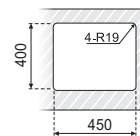

**440 x 240 x 20**

TABLA DE CORTE  
Ref. **F16765**

Material **Madera**  
Embalaje **10 Uds.**

**400 x 400 mm.**

Ref. **F16711**

Acabado **PULIDO**  
Material **AISI 304**  
Espesor **0,8 mm.**  
Embalaje **5 Uds.**

### Medidas

### Instalación

**400 x 400**

Bajo encimera

**440 x 440**

Sobre encimera

**450 x 400 mm.**

Ref. **F16712**

Acabado **PULIDO**  
Material **AISI 304**  
Espesor **0,8 mm.**  
Embalaje **5 Uds.**

**450 x 400**

Bajo encimera

**490 x 440**

Sobre encimera

**500 x 400 mm.**

Ref. **F16713**

Acabado **PULIDO**  
Material **AISI 304**  
Espesor **0,8 mm.**  
Embalaje **5 Uds.**

**500 x 400**