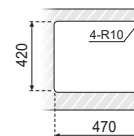

**440 x 240 x 20**

TABLA DE CORTE  
Ref. **F16765**

Material **Madera**  
Embalaje **10 Uds.**

**400 x 400 mm.**

Ref. **F16711**

Acabado **PULIDO**  
Material **AISI 304**  
Espesor **0,8 mm.**  
Embalaje **5 Uds.**

### Medidas

### Instalación

**400 x 400**

Bajo encimera

**440 x 440**

Sobre encimera

**450 x 400 mm.**

Ref. **F16712**

Acabado **PULIDO**  
Material **AISI 304**  
Espesor **0,8 mm.**  
Embalaje **5 Uds.**

**450 x 400**

Bajo encimera

**490 x 440**

Sobre encimera

**500 x 400 mm.**

Ref. **F16713**

Acabado **PULIDO**  
Material **AISI 304**  
Espesor **0,8 mm.**  
Embalaje **5 Uds.**

**500 x 400**