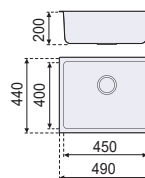

**440 x 240 x 20**

TABLA DE CORTE  
Ref. **F16765**

Material **Madera**  
Embalaje **10 Uds.**

**400 x 400 mm.**

Ref. **F16711**

Acabado **PULIDO**  
Material **AISI 304**  
Espesor **0,8 mm.**  
Embalaje **5 Uds.**

### Medidas

### Instalación

**400 x 400**

Bajo encimera

**440 x 440**

Sobre encimera

**450 x 400 mm.**

Ref. **F16712**

Acabado **PULIDO**  
Material **AISI 304**  
Espesor **0,8 mm.**  
Embalaje **5 Uds.**

**450 x 400**

Bajo encimera

**490 x 440**

Sobre encimera

**500 x 400 mm.**

Ref. **F16713**

Acabado **PULIDO**  
Material **AISI 304**  
Espesor **0,8 mm.**  
Embalaje **5 Uds.**

**500 x 400**