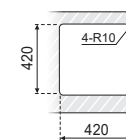

**440 x 240 x 20**

TABLA DE CORTE  
Ref. **F16765**

Material **Madera**  
Embalaje **10 Uds.**

**400 x 400 mm.**

Ref. **F16711**

Acabado **PULIDO**  
Material **AISI 304**  
Espesor **0,8 mm.**  
Embalaje **5 Uds.**

### Medidas

### Instalación

**400 x 400**

Bajo encimera

**440 x 440**

Sobre encimera

**450 x 400 mm.**

Ref. **F16712**

Acabado **PULIDO**  
Material **AISI 304**  
Espesor **0,8 mm.**  
Embalaje **5 Uds.**

**450 x 400**

Bajo encimera

**490 x 440**

Sobre encimera

**500 x 400 mm.**

Ref. **F16713**

Acabado **PULIDO**  
Material **AISI 304**  
Espesor **0,8 mm.**  
Embalaje **5 Uds.**

**500 x 400**