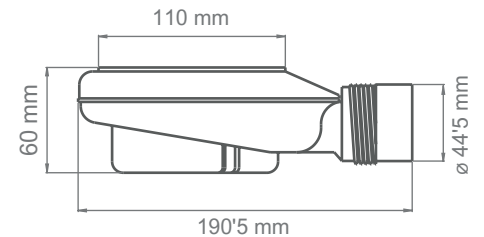

Recortable en zona plana

Antibacteriano

Alta resistencia al rayado

Alta resistencia a químicos

Alta resistencia a impactos

Textura

Rejilla

Válvula

Pizarra

Rejilla inox

Caudal de evacuación 58 l/min

Medidas disponibles (cm)

A (cm)	B (cm)	C (cm)	D (cm)
70	100 / 120 / 130 / 140 / 150 / 160	41	35
70	170 / 180	61	35
75	120 / 130 / 140 / 150 / 160	41	37'5
75	170 / 180	61	37'5
80	100 / 120 / 130 / 140 / 150 / 160	41	40
80	170 / 180 / 200	61	40
90	120 / 140 / 160	41	45
90	180 / 200	61	45
100	120 / 140	41	50
100	160 / 180 / 200	61	50
100	215	77	57'5
110	200	61	55
80	80	40	40
90	90	45	45
100	100	50	50

Colores disponibles

Angulares

A (cm)	B (cm)	C (cm)	D (cm)
80	100	41	40
80	120	41	40
90	90	45	45
90	120	41	45
100	100	50	50

Medidas y pesos embalaje

A (cm)	B (cm)	kg plato	A (cm)	B (cm)	kg plato
70	100	29	75	120	39
	120	36		130	42'8
	130	39'5		140	46'5
	140	43		150	50'3
	150	46'5		160	54
	160	50		170	57'8
	170	53'5		180	61'5
	180	57		200	64
	200	64			
	80	80		26	90
100		34	120	48	
120		42	140	57	
130		46	180	75	
140		50	200	84	
150		54			
160		58			
170		62			
180		66			
200		74			
100	100	44	110	215	101'5
	120	54			
	140	64			
	160	74			
	180	84			
	200	94			
	215	104			

- Embalaje estándar en cartón con marco de madera
- Embalaje de platos de A=75 cm en caja de A=80 cm
- Embalaje de platos de B=130, 150, 170 y 190 cm, en cajas de B=140, 160, 180 y 200 respectivamente.
- Envíos de platos de ducha de hasta 160 cm de largo en palet de 120x90 cm
- Envíos de platos ducha desde 161 cm de largo en palet de 170x80 cm