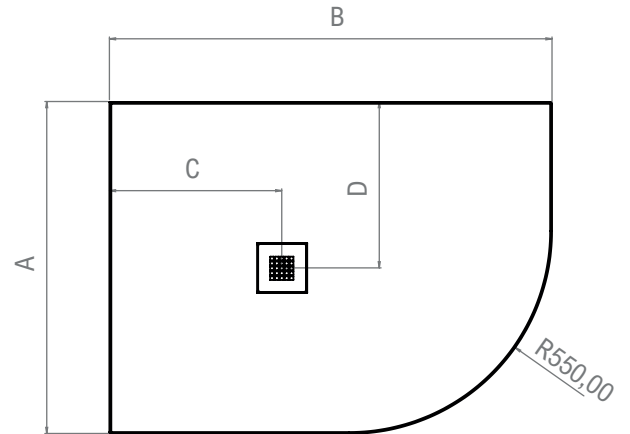

Pizarra

Rejilla inox

Caudal de evacuación 58 l/min

Medidas disponibles (cm)

A (cm)	B (cm)	C (cm)	D (cm)
70	100 / 120 / 130 / 140 / 150 / 160	41	35
70	170 / 180	61	35
75	120 / 130 / 140 / 150 / 160	41	37'5
75	170 / 180	61	37'5
80	100 / 120 / 130 / 140 / 150 / 160	41	40
80	170 / 180 / 200	61	40
90	120 / 140 / 160	41	45
90	180 / 200	61	45
100	120 / 140	41	50
100	160 / 180 / 200	61	50
100	215	77	57'5
110	200	61	55
80	80	40	40
90	90	45	45
100	100	50	50

Colores disponibles

Angulares

A (cm)	B (cm)	C (cm)	D (cm)
80	100	41	40
80	120	41	40
90	90	45	45
90	120	41	45
100	100	50	50

Medidas y pesos embalaje

A (cm)	B (cm)	kg plato	A (cm)	B (cm)	kg plato
70	100	29	75	120	39
	120	36		130	42'8
	130	39'5		140	46'5
	140	43		150	50'3
	150	46'5		160	54
	160	50		170	57'8
	170	53'5		180	61'5
	180	57		200	64
	200	64			
	80	80		26	90
100		34	120	48	
120		42	140	57	
130		46	180	75	
140		50	200	84	
150		54			
160		58			
170		62			
180		66			
200		74			
100	100	44	110	215	101'5
	120	54			
	140	64			
	160	74			
	180	84			
	200	94			
	215	104			

- Embalaje estándar en cartón con marco de madera
- Embalaje de platos de A=75 cm en caja de A=80 cm
- Embalaje de platos de B=130, 150, 170 y 190 cm, en cajas de B=140, 160, 180 y 200 respectivamente.
- Envíos de platos de ducha de hasta 160 cm de largo en palet de 120x90 cm
- Envíos de platos ducha desde 161 cm de largo en palet de 170x80 cm