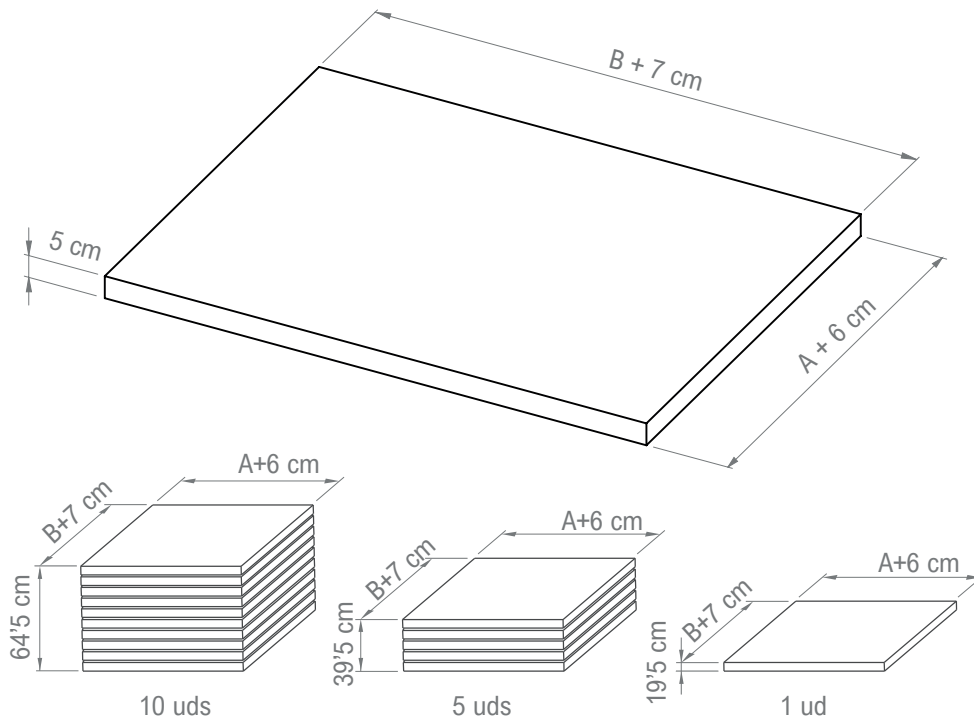

Pizarra

Rejilla inox

Caudal de evacuación 58 l/min

Medidas disponibles (cm)

A (cm)	B (cm)	C (cm)	D (cm)
70	100 / 120 / 130 / 140 / 150 / 160	41	35
70	170 / 180	61	35
75	120 / 130 / 140 / 150 / 160	41	37'5
75	170 / 180	61	37'5
80	100 / 120 / 130 / 140 / 150 / 160	41	40
80	170 / 180 / 200	61	40
90	120 / 140 / 160	41	45
90	180 / 200	61	45
100	120 / 140	41	50
100	160 / 180 / 200	61	50
100	215	77	57'5
110	200	61	55
80	80	40	40
90	90	45	45
100	100	50	50

Colores disponibles

Angulares

A (cm)	B (cm)	C (cm)	D (cm)
80	100	41	40
80	120	41	40
90	90	45	45
90	120	41	45
100	100	50	50

Medidas y pesos embalaje

A (cm)	B (cm)	kg plato	A (cm)	B (cm)	kg plato
70	100	29	75	120	39
	120	36		130	42'8
	130	39'5		140	46'5
	140	43		150	50'3
	150	46'5		160	54
	160	50		170	57'8
	170	53'5		180	61'5
	180	57		200	64
	200	64			
	80	80		26	90
100		34	120	48	
120		42	140	57	
130		46	180	75	
140		50	200	84	
150		54			
160		58			
170		62			
180		66			
200		74			
100	100	44	110	215	101'5
	120	54			
	140	64			
	160	74			
	180	84			
	200	94			
	215	104			

- Embalaje estándar en cartón con marco de madera
- Embalaje de platos de A=75 cm en caja de A=80 cm
- Embalaje de platos de B=130, 150, 170 y 190 cm, en cajas de B=140, 160, 180 y 200 respectivamente.
- Envíos de platos de ducha de hasta 160 cm de largo en palet de 120x90 cm
- Envíos de platos ducha desde 161 cm de largo en palet de 170x80 cm