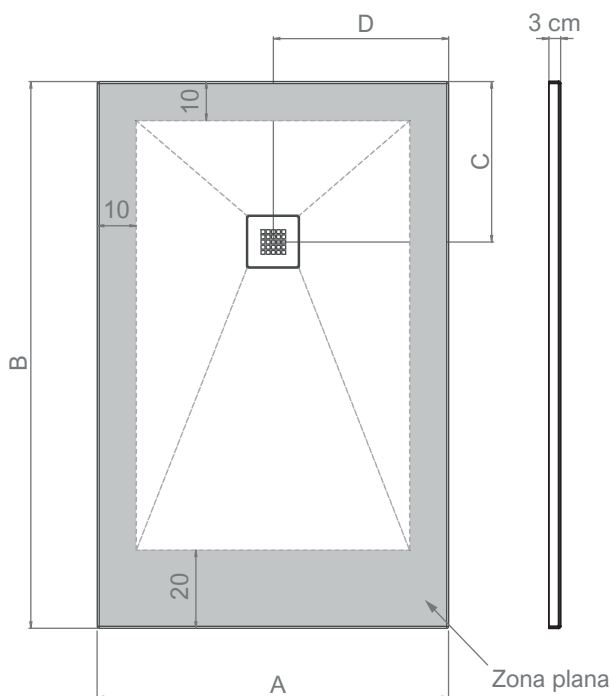

Pizarra

Rejilla inox

Caudal de evacuación 58 l/min

Medidas disponibles (cm)

A (cm)	B (cm)	C (cm)	D (cm)
70	100 / 120 / 130 / 140 / 150 / 160	41	35
70	170 / 180	61	35
75	120 / 130 / 140 / 150 / 160	41	37'5
75	170 / 180	61	37'5
80	100 / 120 / 130 / 140 / 150 / 160	41	40
80	170 / 180 / 200	61	40
90	120 / 140 / 160	41	45
90	180 / 200	61	45
100	120 / 140	41	50
100	160 / 180 / 200	61	50
100	215	77	57'5
110	200	61	55
80	80	40	40
90	90	45	45
100	100	50	50

Colores disponibles

Angulares

A (cm)	B (cm)	C (cm)	D (cm)
80	100	41	40
80	120	41	40
90	90	45	45
90	120	41	45
100	100	50	50

Medidas y pesos embalaje

A (cm)	B (cm)	kg plato	A (cm)	B (cm)	kg plato
70	100	29	75	120	39
	120	36		130	42'8
	130	39'5		140	46'5
	140	43		150	50'3
	150	46'5		160	54
	160	50		170	57'8
	170	53'5		180	61'5
	180	57		200	64
	200	64			
	80	80		26	90
100		34	120	48	
120		42	140	57	
130		46	180	75	
140		50	200	84	
150		54			
160		58			
170		62			
180		66			
200		74			
100	100	44	110	215	101'5
	120	54			
	140	64			
	160	74			
	180	84			
	200	94			
	215	104			

- Embalaje estándar en cartón con marco de madera
- Embalaje de platos de A=75 cm en caja de A=80 cm
- Embalaje de platos de B=130, 150, 170 y 190 cm, en cajas de B=140, 160, 180 y 200 respectivamente.
- Envíos de platos de ducha de hasta 160 cm de largo en palet de 120x90 cm
- Envíos de platos ducha desde 161 cm de largo en palet de 170x80 cm