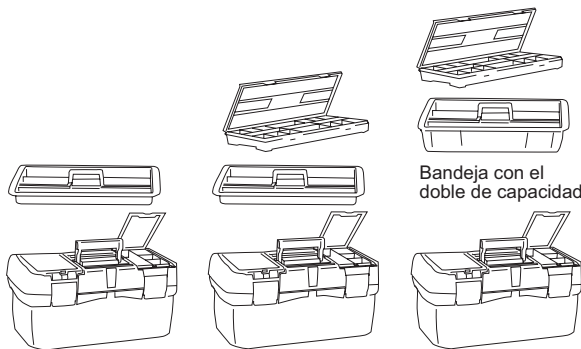

Opción Box-Palet
Box-Palet option

Cajas Herramientas Plástico

Plastic Tool Boxes

Modelo Model	15	16
Código Code	115004	116001
Medidas Sizes	500x258x255	500x258x255
Contiene Contained	Bandeja 1 Tray	Bandeja 1 Tray Estuche 1 Box
Material	PP	PP
Color Colour	Caja-Azul Bandeja-Rojo Box -Blue Tray-Red	Caja-Azul Bandeja-Rojo Estuche- Rojo Box -Blue Tray-Red Box -Red
Embalaje Packing	3 unid.	3 unid.
Medidas Embalaje Packing sizes	720x264x510	720x264x510
Unidad Box pallet Box-palet Unit	24	24
Medidas Box pallet Box-palet Sizes	1000x772x1016	1000x772x1016

Opción Box-Palet
Box-Palet option

Bandeja con el
doble de capacidad

Modelo Model	17	18	19
Código Code	117008	118005	119002
Medidas Sizes	580x290x290	580x290x290	580x290x290
Contiene Contained	Bandeja 1 Tray	Bandeja 1 Tray Estuche 1 Box	Bandeja 1 Tray Estuche 1 Box
Material	PP	PP	PP
Color Colour	Caja-Azul Bandeja-Rojo Box -Blue Tray-Red	Caja-Azul Bandeja-Rojo Estuche- Rojo Box -Blue Tray-Red Box -Red	Caja-Azul Bandeja-Rojo Estuche- Rojo Box -Blue Tray-Red Box -Red
Embalaje Packing	3 unid.	3 unid.	3 unid.
Medidas Embalaje Packing sizes	795x290x584	795x290x584	795x290x584
Unidad Box pallet Box-palet Unit	24	24	24
Medidas Box pallet Box-palet Sizes	1160x804x1160	1160x804x1160	1160x804x1160