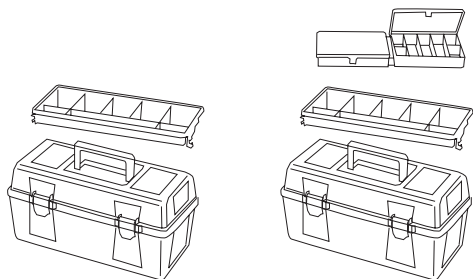

Cajas Herramientas Plástico

Plastic Tool Boxes

Modelo Model	21	22	23
Código Code	121005	122002	123009
Medidas Sizes	310x160x130	356x184x163	356x184x163
Contiene Contained	Bandeja Tray 1	Bandeja Tray 1	Bandeja Tray 1 Estuche Box 1
Material	PP	PP	PP
Color Colour	Caja-Azul Bandeja-Rojo Box -Blue Tray -Red	Caja-Azul Bandeja-Rojo Box -Blue Tray -Red	Caja-Azul Bandeja-Rojo Estuche-Transparente Box -Blue Tray -Red Box-Transparent
Embalaje Packing	10 unid.	6 unid.	6 unid.
Medidas Embalaje Packing sizes	790x314x260	555x360x335	555x360x335
Unidad Box palet Box-palet Unit	171	84	84
Medidas Box palet Box-palet Sizes	1200x785x1143	1068x736x1135	1068x736x1135

Modelo Model	24	25
Código Code	124006	125003
Medidas Sizes	400x206x188	400x206x188
Contiene Contained	Bandeja Tray 1	Bandeja Tray 1 Estuche Box 1
Material	PP	PP
Color Colour	Caja-Azul Bandeja-Rojo Box -Blue Tray -Red	Caja-Azul Bandeja-Rojo Estuche-Transparente Box -Blue Tray -Red Box-Transparent
Embalaje Packing	6 unid.	6 unid.
Medidas Embalaje Packing sizes	600x404x385	600x404x385
Unidad Box palet Box-palet Unit	72	72
Medidas Box palet Box-palet Sizes	1185x780x1134	1185x780x1134