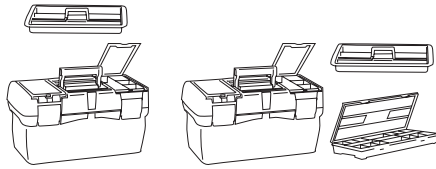

Cajas Herramientas Plástico

Plastic Tool Boxes

149009 Accesorio-cinta y soportes
Accessory-Strap, frame

Opción Box-Palet
Box-Palet option

Cajas Herramientas Plástico

Plastic Tool Boxes

				
Modelo Model	9	10	11	12
Código Code	109003	110009	111006	112003
Medidas Sizes	290x170x127	290x170x127	356x192x150	400x217x166
Contiene Contained	Vacia Empty	Bandeja 1 Tray 1	Bandeja 1 Tray 1	Bandeja 1 Tray 1
Material	PP	PP	PP	PP
Color Colour	Caja-Azul Box -Blue	Caja-Azul Bandeja-Rojo Box -Blue Tray-Red	Caja-Azul Bandeja-Rojo Box -Blue Tray-Red	Caja-Azul Bandeja-Rojo Box -Blue Tray-Red
Embalaje Packing	10 unid.	10 unid.	6 unid.	6 unid.
Medidas Embalaje Packing sizes	780x294x260	780x294x260	365x360x463	600x404x340
Unidad Box palet Box-palet Unit	180	180	84	84
Medidas Box palet Box-palet Sizes	1160x795x1143	1160x795x1143	1068x768x1050	1170x810x1155

Opción Box-Palet
Box-Palet option

Cajas Herramientas Plástico

Plastic Tool Boxes

Modelo Model	15	16
Código Code	115004	116001
Medidas Sizes	500x258x255	500x258x255
Contiene Contained	Bandeja 1 Tray	Bandeja 1 Tray Estuche 1 Box
Material	PP	PP
Color Colour	Caja-Azul Bandeja-Rojo Box -Blue Tray-Red	Caja-Azul Bandeja-Rojo Estuche- Rojo Box -Blue Tray-Red Box -Red
Embalaje Packing	3 unid.	3 unid.
Medidas Embalaje Packing sizes	720x264x510	720x264x510
Unidad Box pallet Box-palet Unit	24	24
Medidas Box pallet Box-palet Sizes	1000x772x1016	1000x772x1016