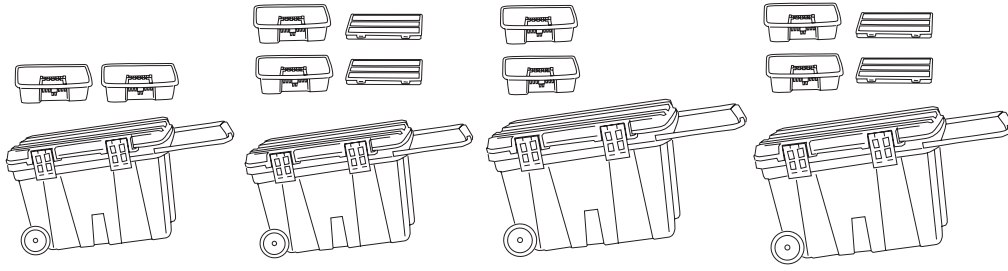

Cofre Herramientas Movil

Mobile Tool Chest

Modelo Model	50	51	53	54
Código Code	150005	151002	153006	154003
Medidas Sizes	675X472X416	675X472X416	775x472x493	775x472x493
Contiene Contained	Bandejas 2 Trays Palomillas 5 Small Bracket	Bandejas 2 Trays Estuches 2 Boxes	Bandejas 2 Trays Palomillas 5 Small Bracket	Bandejas 2 Trays Estuches 2 Boxes
Material	PP	PP	PP	PP
Color Colour	Base-Negro Tapa-Azul Bandeja-Rojo Palomillas Base-Black Cover-Blue Tray-Red Small Brackets-Red	Base-Negro Tapa-Azul Bandeja-Rojo Estuche-Azul Base-Black Cover-Blue Tray-Red Box-Blue	Base-Negro Tapa-Azul Bandeja-Rojo Palomillas-Rojo Base-Black Cover-Blue Tray-Red Small Brackets-Red	Base-Negro Tapa-Azul Bandeja-Rojo Estuche-Azul Base-Black Cover-Blue Tray-Red Box-Blue
Embalaje Packing	1 unid.	1 unid.	1 unid.	1 unid.
Medidas Embalaje Packing sizes	664x478x430	664x478x430	764x478x500	764x478x500

Modelo Model	56
Código Code	156007
Medidas Sizes	740x472x493
Contiene Contained	Vacio Empty
Material	PP
Color Colour	Base-Negro Tapa-Azul Base-Black Cover-Blue
Embalaje Packing	2 unid.
Medidas Embalaje Packing sizes	746x506x580