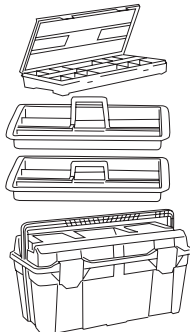

Opción Box-Palet
Box-Palet option

Cajas Herramientas Plástico

Plastic Tool Boxes

Cajas Herramientas Plástico

Plastic Tool Boxes

Modelo Model	30	31	32	33
Código Code	130007	131004	132001	133008
Medidas Sizes	445x235x230	445x235x230	480x258x255	480x258x255
Contiene Contained	Bandeja Tray 1	Bandeja 1 Tray Estuche Box 1	Bandeja 1 Tray	Bandeja 1 Tray Estuche Box 1
Material	PP	PP	PP	PP
Color Colour	Caja-Gris Bandeja-Rojo Box -Grey Tray-Red	Caja-Gris Bandeja-Rojo Estuche- Rojo Box -Grey Tray-Red Box -Red	Caja-Gris Bandeja-Rojo Box -Grey Tray-Red	Caja-Gris Bandeja-Rojo Estuche- Rojo Box -Grey Tray-Red Box -Red
Embalaje Packing	6 unid.	6 unid.	3 unid.	3 unid.
Medidas Embalaje Packing sizes	670x450x470	670x450x470	735x486x265	735x486x265
Unidad Box pallet Box-pallet Unit	37	37	24	24
Medidas Box pallet Box-pallet Sizes	1125x710x1135	1125x710x1135	960x774x1010	960x774x1010

Modelo Model	34-1B	34	35	36
Código Code	134999	134005	135002	136009
Medidas Sizes	580x285x290	580x285x290	580x285x290	580x285x290
Contiene Contained	Bandeja Tray 1	Bandeja 1 Tray Estuche Box 1	Bandejas 2 Tray Estuche Box 1	Bandeja 1 Tray Estuche Box 1
Material	PP	PP	PP	PP
Color Colour	Caja-Gris Bandeja-Rojo Box -Grey Tray-Red	Caja-Gris Bandeja-Rojo Estuche- Rojo Box -Grey Tray-Red Box -Red	Caja-Gris Bandeja-Rojo Estuche- Rojo Box -Grey Tray-Red Box -Red	Caja-Gris Bandeja-Rojo Estuche- Rojo Box -Grey Tray-Red Box -Red
Embalaje Packing	3 unid.	3 unid.	3 unid.	3 unid.
Medidas Embalaje Packing sizes	795x290x584	795x290x584	795x290x584	795x290x584
Unidad Box pallet Box-pallet Unit	24	24	24	24
Medidas Box pallet Box-pallet Sizes	1160x804x1160	1160x804x1160	1160x804x1160	1160x804x1160