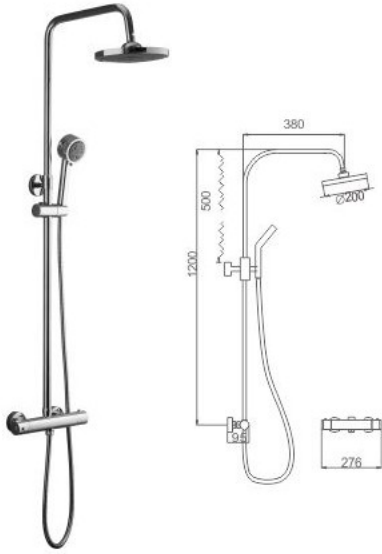

M21804

Termostatica Set

Cartucho termostatico latón con tecnologia alemana

Flexo de ducha 170cm doble grapado

Columna de ducha deslizando -set mango de ducha 5 posición