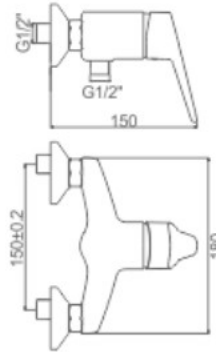

M12050

Ducha

Cartucho de 40 WANHAI

Flexo de ducha -170cm doble grapado cromado

Mango de ducha 1 posición