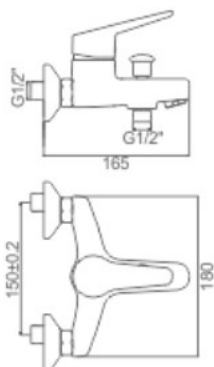

M13050

Baño

Cartucho de 40 - WANHAI

Aiereador de latón con Neoperl núcleo interno

Flexo de ducha -170cm doble grapado cromado

Mango de ducha 1 posición