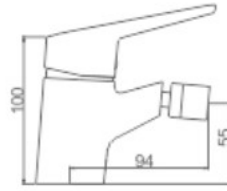

## Bidé

---

Cartucho de 40 - WANHAI

Aiereador de latón con Neoperl núcleo interno

Latiguillo de F3/8×M10×1 - 36cm - FLEXITUB