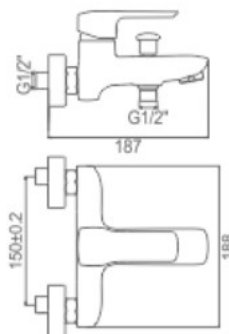

M13025

Baño

Cartucho de 35 - WANHAI

Aiereador de latón con Neoperl núcleo interno

Flexo de ducha -170cm doble grapado cromado

Mango de ducha 3 posición