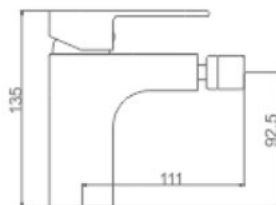

## Bidé

---

Cartucho de 35 - WANHAI

Aiereador de latón con Neoperl núcleo interno

Latiguillo de F3/8×M10×1 - 36cm - FLEXITUB