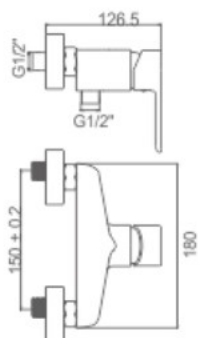

## Ducha

Cartucho de 35 - CITEC

Giro 306° flexo de ducha 170CM doble grapado cromado

Con anti retorno

Mango de ducha 5 posición