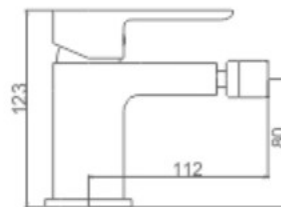

M15002

Bidé

Cartucho de 35 - CITEC

Aiereador Neoperl

Latiguillo de F3/8×M10×1 - 36cm - TUCAI