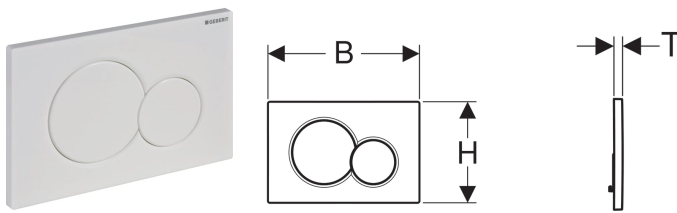

## Pulsador Geberit Sigma01, para doble descarga

Imagen de ejemplo

### Aplicaciones

- Para el accionamiento de la descarga en cisternas empotradas Geberit Sigma

### Volumen de suministro

- Marco de fijación
- 2 patas fijación marco
- 2 varillas de accionamiento

N.º de art.	Color / superficie	Material	B	H	T	
115.770.11.5	Blanco alpino	Plástico	24.6 cm	16.4 cm	1.3 cm	
115.770.21.5	Cromado brillante	Plástico	24.6 cm	16.4 cm	1.3 cm	
115.770.46.5	Cromado mate	Plástico	24.6 cm	16.4 cm	1.3 cm	
115.770.DT.5	Latón especial galvanizado	Plástico	24.6 cm	16.4 cm	1.3 cm	
115.770.DW.5	Negro intenso RAL 9005	Plástico	24.6 cm	16.4 cm	1.3 cm	
115.770.KA.5	Placa: cromado brillante Pulsadores: cromado mate	Plástico	24.6 cm	16.4 cm	1.3 cm	
115.770.JQ.5	Barnizado en cromo mate, revestimiento fácil de limpiar	Plástico	24.6 cm	16.4 cm	1.3 cm	Nuevo

### Accesorios complementarios

- Cajón para Geberit DuoFresh stick, para cisterna empotrada Sigma de 12 cm
- Cajón para Geberit DuoFresh stick para cisterna empotrada Sigma 8 cm
- Módulo Geberit DuoFresh con accionamiento automático y cajón para Geberit DuoFresh stick, para cisterna empotrada Sigma 12 cm
- Módulo Geberit DuoFresh con accionamiento automático y cajón para Geberit DuoFresh stick, para cisterna empotrada Sigma 8 cm
- Módulo Geberit DuoFresh con accionamiento manual y cajón para Geberit DuoFresh stick, para cisterna empotrada Sigma 12 cm
- Módulo Geberit DuoFresh con accionamiento manual y cajón para Geberit DuoFresh stick, para cisterna empotrada Sigma 8 cm
- Juego de extensiones Geberit para cisternas empotradas Sigma, Omega y Kappa