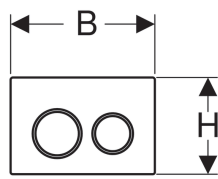

Pulsador Geberit Omega20, para doble descarga

Imagen de ejemplo

Aplicaciones

- Para el accionamiento de la descarga en cisternas empotradas Geberit Omega

Propiedades

- Accionamiento superior/frontal
- Varillas de accionamiento aisladas acústicamente, ajuste rápido sin herramientas

Información técnica

Fuerza de accionamiento | < 20 N

Volumen de suministro

- Marco de fijación
- 2 patas fijación marco
- 2 varillas de accionamiento
- Material de fijación

N.º de art.	Color / superficie	Material	B	H	T	
115.085.KH.1	Placa y pulsadores: cromado brillante Embellecedores: cromado mate	Plástico	21.2 cm	14.2 cm	1 cm	
115.085.KJ.1	Placa y pulsadores: blanco Embellecedores: cromado brillante	Plástico	21.2 cm	14.2 cm	1 cm	
115.085.KK.1	Placa y pulsadores: blanco Embellecedores: dorado	Plástico	21.2 cm	14.2 cm	1 cm	
115.085.KL.1	Placa: blanco Embellecedores y pulsadores: cromado mate	Plástico	21.2 cm	14.2 cm	1 cm	
115.085.KM.1	Placa y pulsadores: negro Embellecedores: cromado brillante	Plástico	21.2 cm	14.2 cm	1 cm	
115.085.KN.1	Placa y pulsadores: cromado mate Embellecedores: cromado brillante	Plástico	21.2 cm	14.2 cm	1 cm	
115.085.JQ.1	Placa y pulsadores: lacado cromado mate, revestimiento fácil de limpiar Embellecedores: cromado brillante	Plástico	21.2 cm	14.2 cm	1 cm	Nuevo