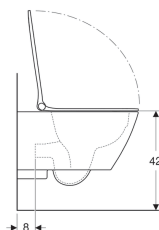

Juego de inodoro suspendido de fondo profundo Geberit Smyle Square, forma cerrada, Rimfree, con asiento y tapa del inodoro, forma de sándwich

Imagen de ejemplo

Aplicaciones

- Para cisternas empotradas
- Para la válvulas de descarga empotradas

Propiedades

- Suspendido
- Inodoro de fondo profundo
- Rimfree
- Fijación simple gracias a la fijación a pared Geberit modelo EFF2 para inodoro
- Tipo 1, cantidad total 6 / 5 l, según EN 997
- Descarga de 4,5 l

- Forma cerrada
- Asiento y tapa del inodoro de plástico termoestable, antibacteriano
- Forma de sándwich
- Diseño estrecho

Información técnica

Material | Porcelana sanitaria

Volumen de suministro

- Inodoro cerámico
- Asiento y tapa del inodoro
- Material de fijación

- Juego de conexión Geberit para inodoro suspendido, longitud 30 cm

- Depending on the installation type, an extended Geberit connection set for wall-hung WC is required for mounting