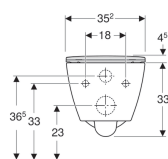

Juego de inodoro suspendido de fondo profundo Geberit Smyle Square, forma cerrada, Rimfree, con asiento y tapa del inodoro, forma de sándwich

Imagen de ejemplo

Aplicaciones

- Para cisternas empotradas
- Para la válvulas de descarga empotradas

Propiedades

- Suspendido
- Inodoro de fondo profundo
- Rimfree
- Fijación simple gracias a la fijación a pared Geberit modelo EFF2 para inodoro
- Tipo 1, cantidad total 6 / 5 l, según EN 997
- Descarga de 4,5 l

N.º de art.	Color / superficie	B	H	T	Anclaje de sujeción rápida	Función de caída amortiguada	Fijación	Material de anclaje
500.685.01.1	Blanco	35.2 cm	37.5 cm	54 cm	Sí	Sí	Desde arriba	Latón cromado

Accesorios complementarios

- Juego de conexión Geberit para inodoro suspendido, longitud 30 cm

- Depending on the installation type, an extended Geberit connection set for wall-hung WC is required for mounting