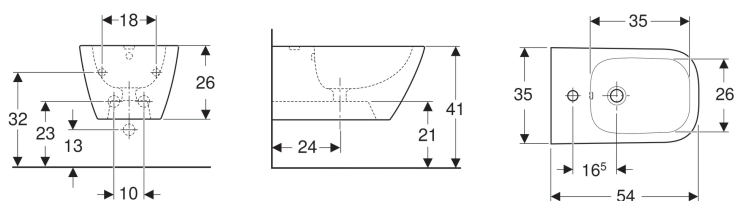

**Bidé suspendido Geberit Smyle Square forma cerrada**

Imagen de ejemplo

**Aplicaciones**

- Con un agujero para grifo, con latiguillos flexibles

- Conexión de suministro oculta
- Forma cerrada
- Fijación oculta

**Propiedades**

- Suspendido

**Información técnica**

Material | Porcelana sanitaria

N.º de art.	Color / superficie	Rebosadero	B	H	T
500.209.01.1	Blanco	Visible	35 cm	26 cm	54 cm