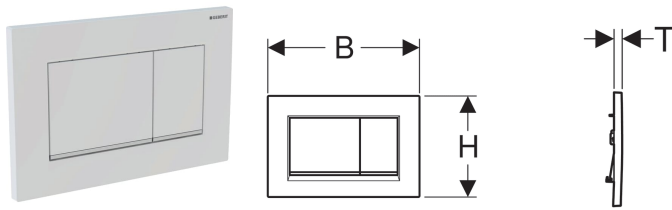

Pulsador Geberit Sigma30, para doble descarga

Imagen de ejemplo

Aplicaciones

- Para el accionamiento de la descarga en cisternas empotradas Geberit Sigma

Propiedades

- Accionamiento frontal
- Varillas de accionamiento aisladas acústicamente, ajuste rápido sin herramientas

Información técnica

Fuerza de accionamiento | < 20 N

Volumen de suministro

- Marco de fijación
- 2 patas fijación marco
- 2 varillas de accionamiento

N.º de art.	Color / superficie	Material	B	H	T	
115.883.KH.1	Placa y pulsadores: cromado brillante Molduras: cromado mate	Plástico	24.6 cm	16.4 cm	1.2 cm	
115.883.KJ.1	Placa y pulsadores: blanco Molduras: cromado brillante	Plástico	24.6 cm	16.4 cm	1.2 cm	
115.883.KK.1	Placa y pulsadores: blanco Molduras: dorado	Plástico	24.6 cm	16.4 cm	1.2 cm	
115.883.KL.1	Placa: blanco Pulsadores y molduras: cromado mate	Plástico	24.6 cm	16.4 cm	1.2 cm	
115.883.KM.1	Placa y pulsadores: negro Molduras: cromado brillante	Plástico	24.6 cm	16.4 cm	1.2 cm	
115.883.KN.1	Placa y pulsadores: cromado mate Molduras: cromado brillante	Plástico	24.6 cm	16.4 cm	1.2 cm	
115.883.JQ.1	Placa y pulsadores: lacado cromado mate, revestimiento fácil de limpiar Molduras: cromado brillante	Plástico	24.6 cm	16.4 cm	1.2 cm	
115.883.JT.1	Placa y pulsador: blanco mate lacado, revestimiento fácil de limpiar Molduras: cromado brillante	Plástico	24.6 cm	16.4 cm	1.2 cm	
115.883.14.1	Placa y pulsador: negro mate lacado, revestimiento fácil de limpiar Molduras: cromado brillante	Plástico	24.6 cm	16.4 cm	1.2 cm	
115.883.11.1	Placa y pulsadores: blanco Molduras: blanco mate	Plástico	24.6 cm	16.4 cm	1.2 cm	Nuevo
115.883.01.1	Placa y pulsador: blanco mate lacado, revestimiento fácil de limpiar Molduras: blanco	Plástico	24.6 cm	16.4 cm	1.2 cm	Nuevo
115.883.DW.1	Placa y pulsadores: negro Moldura: negra mate	Plástico	24.6 cm	16.4 cm	1.2 cm	Nuevo
115.883.16.1	Placa y pulsador: negro mate lacado, revestimiento fácil de limpiar Moldura: negra	Plástico	24.6 cm	16.4 cm	1.2 cm	Nuevo