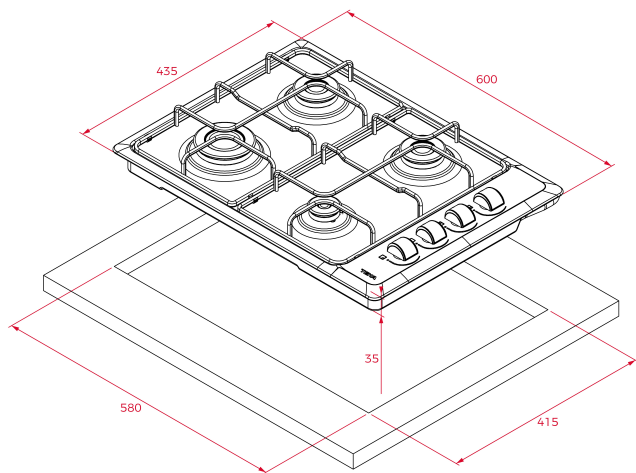

REFERENCIA

REF: 112620031

EAN: 8434778025637

CARACTERÍSTICAS

Placa de cocción a natural

Mandos laterales incorporados de diseño ergonómico

4 quemadores de gas:

-1 quemador rápido, 3,00 kW

-2 quemadores semi-rápidos, 1,75 kW

-1 quemador auxiliar, 1,00 kW

Seguridad por termopar integrada en quemador individual

Parrillas esmaltadas

DIMENSIONES

Altura del producto (mm): 85

Anchura del producto (mm): 600

Profundidad del producto (mm): 435

Longitud del producto (mm):

Peso neto (kg): 6,06

ESPECIFICACIONES TÉCNICAS

Tasa de potencia (V): 220-240

Frecuencia (Hz): 50/60

Potencia nominal máxima (W): -

COLORES

112620031

Acero inoxidable