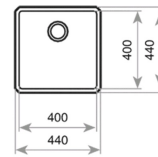

## DIMENSIONES

**Altura del producto (mm):**

**Anchura del producto (mm):**

440

**Profundidad del producto  
(mm):** 200

**Longitud del producto (mm):**

440

**Peso del producto (Kg):** 3,48

### CUBETA PRINCIPAL

**Longitud de la cubeta principal:** 400

**Anchura de la cubeta principal:** 400

**Profundidad de la cubeta principal:** 200