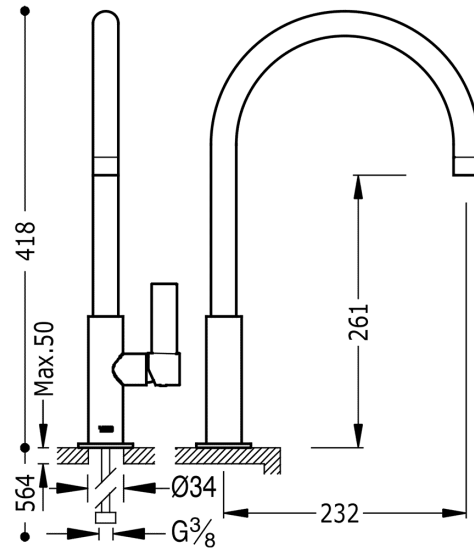

TRES

20544001

CLASS-TRES Monomando fregadero vertical

con acabado cromo, maneta

Acabado Cromo.

Con sistemas de eficiencia energética y de ahorro de agua.

Ahorro energético. El grifo siempre se abre con agua fría, evitando el encendido innecesario del calentador.