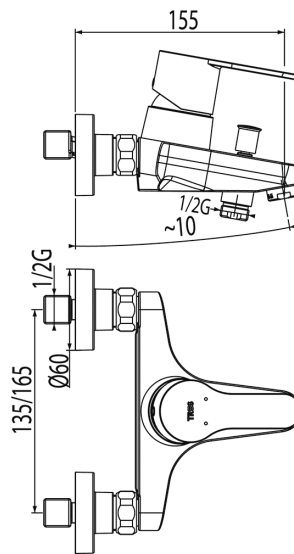

TRES

01717002

BM-TRES Monomando bañera-ducha

Ducha de mano anticalcárea con soporte orientable. Flexo doble engatillado con acabado cromo, maneta

Acabado Cromo.

Certificación AENOR (España)

Tres Comercial, S.A. | C/Penedès, 16-26 | Zona Industrial, Sector A | 08759 Vallirana (Barcelona)
T (+34) 936834004 | F (+34) 936835061 | infotres@tresgriferia.com