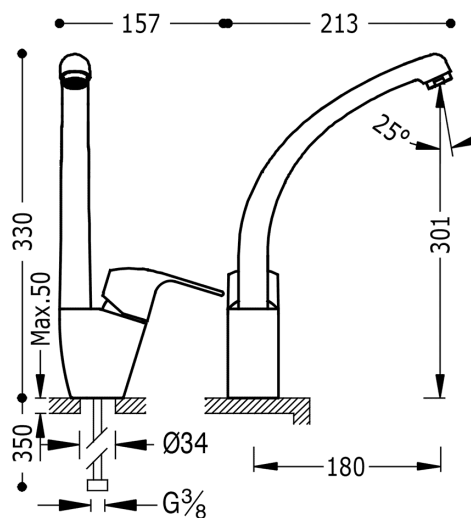

TRES

06944001

K-TRES Monomando fregadero vertical
con acabado cromo, maneta

Acabado Cromo.

Ahorro de agua. Dos posiciones de apertura de la maneta. En la posición intermedia se consume la mitad.

Con sistemas de eficiencia energética y de ahorro de agua.

Ahorro energético. El grifo siempre se abre con agua fría, evitando el encendido innecesario del calentador.

Tres Comercial, S.A. | C/Penedès, 16-26 | Zona Industrial, Sector A | 08759 Vallirana (Barcelona)