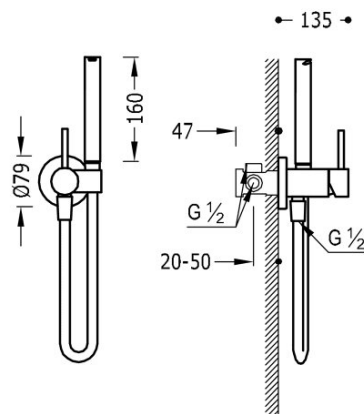

TRES

134123

MAX-TRES Monomando empotrar para bidé WC

Soporte derecha o izquierda, cambiable. Ducha de latón con racord limitador 5 l/m.
Antigoteo y flexo SATIN
con acabado cromo, maneta

Ducha de mano de latón.

Sistema antiquemaduras que permite limitar la temperatura máxima deseada.

Certificación BELGAQUA (Bélgica)

Acabado Cromo.

Tres Comercial, S.A. | C/Penedès, 16-26 | Zona Industrial, Sector A | 08759 Vallirana (Barcelona)

T (+34) 936834004 | F (+34) 936835061 | infotres@tresgriferia.com

www.tresgriferia.com