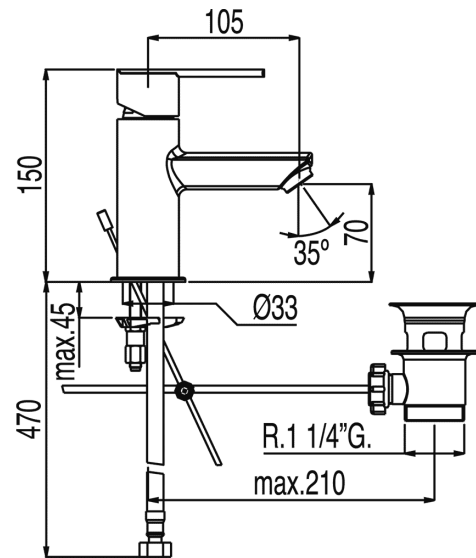

TRES

181103

LEX-TRES Monomando lavabo
con acabado cromo, maneta

Acabado Cromo.

Certificación AENOR (España)

Sistema antiquemaduras que permite limitar la temperatura máxima deseada.

Tres Comercial, S.A. | C/Penedès, 16-26 | Zona Industrial, Sector A | 08759 Vallirana (Barcelona)
T (+34) 936834004 | F (+34) 936835061 | infotres@tresgriferia.com